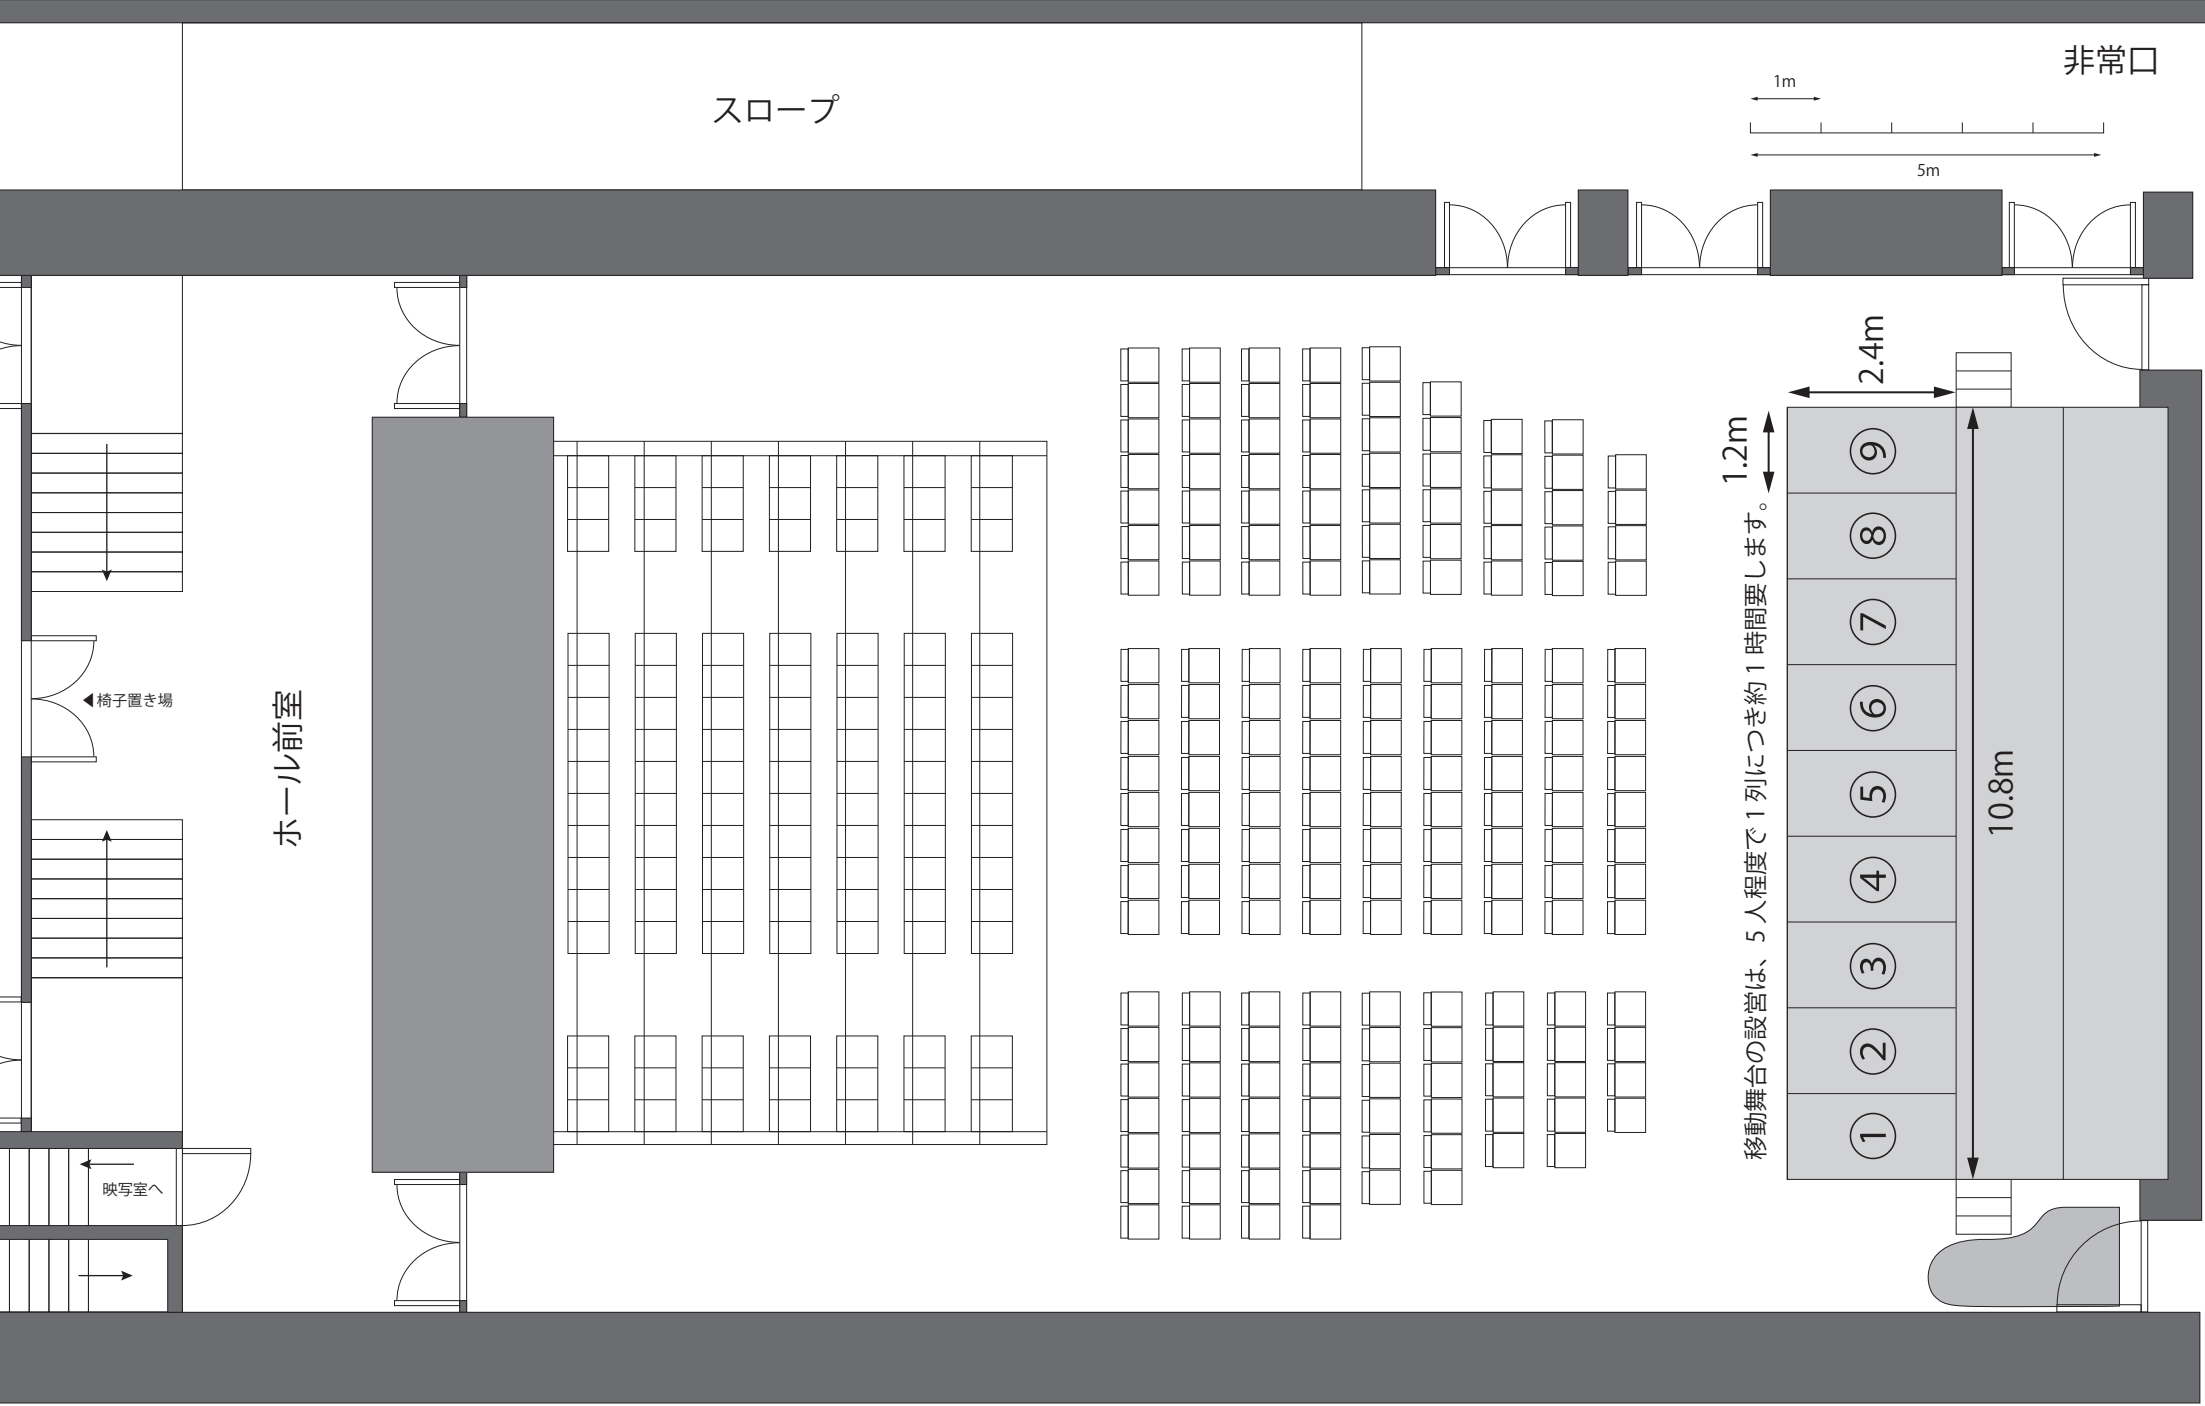

演劇（シアター） 294席

スロープ

非常口

ホール前室

椅子置き場

映写室へ

移動舞台の設営は、5人程度で1列につき約1時間要します。

2.4m

10.8m

- ①
- ②
- ③
- ④
- ⑤
- ⑥
- ⑦
- ⑧
- ⑨