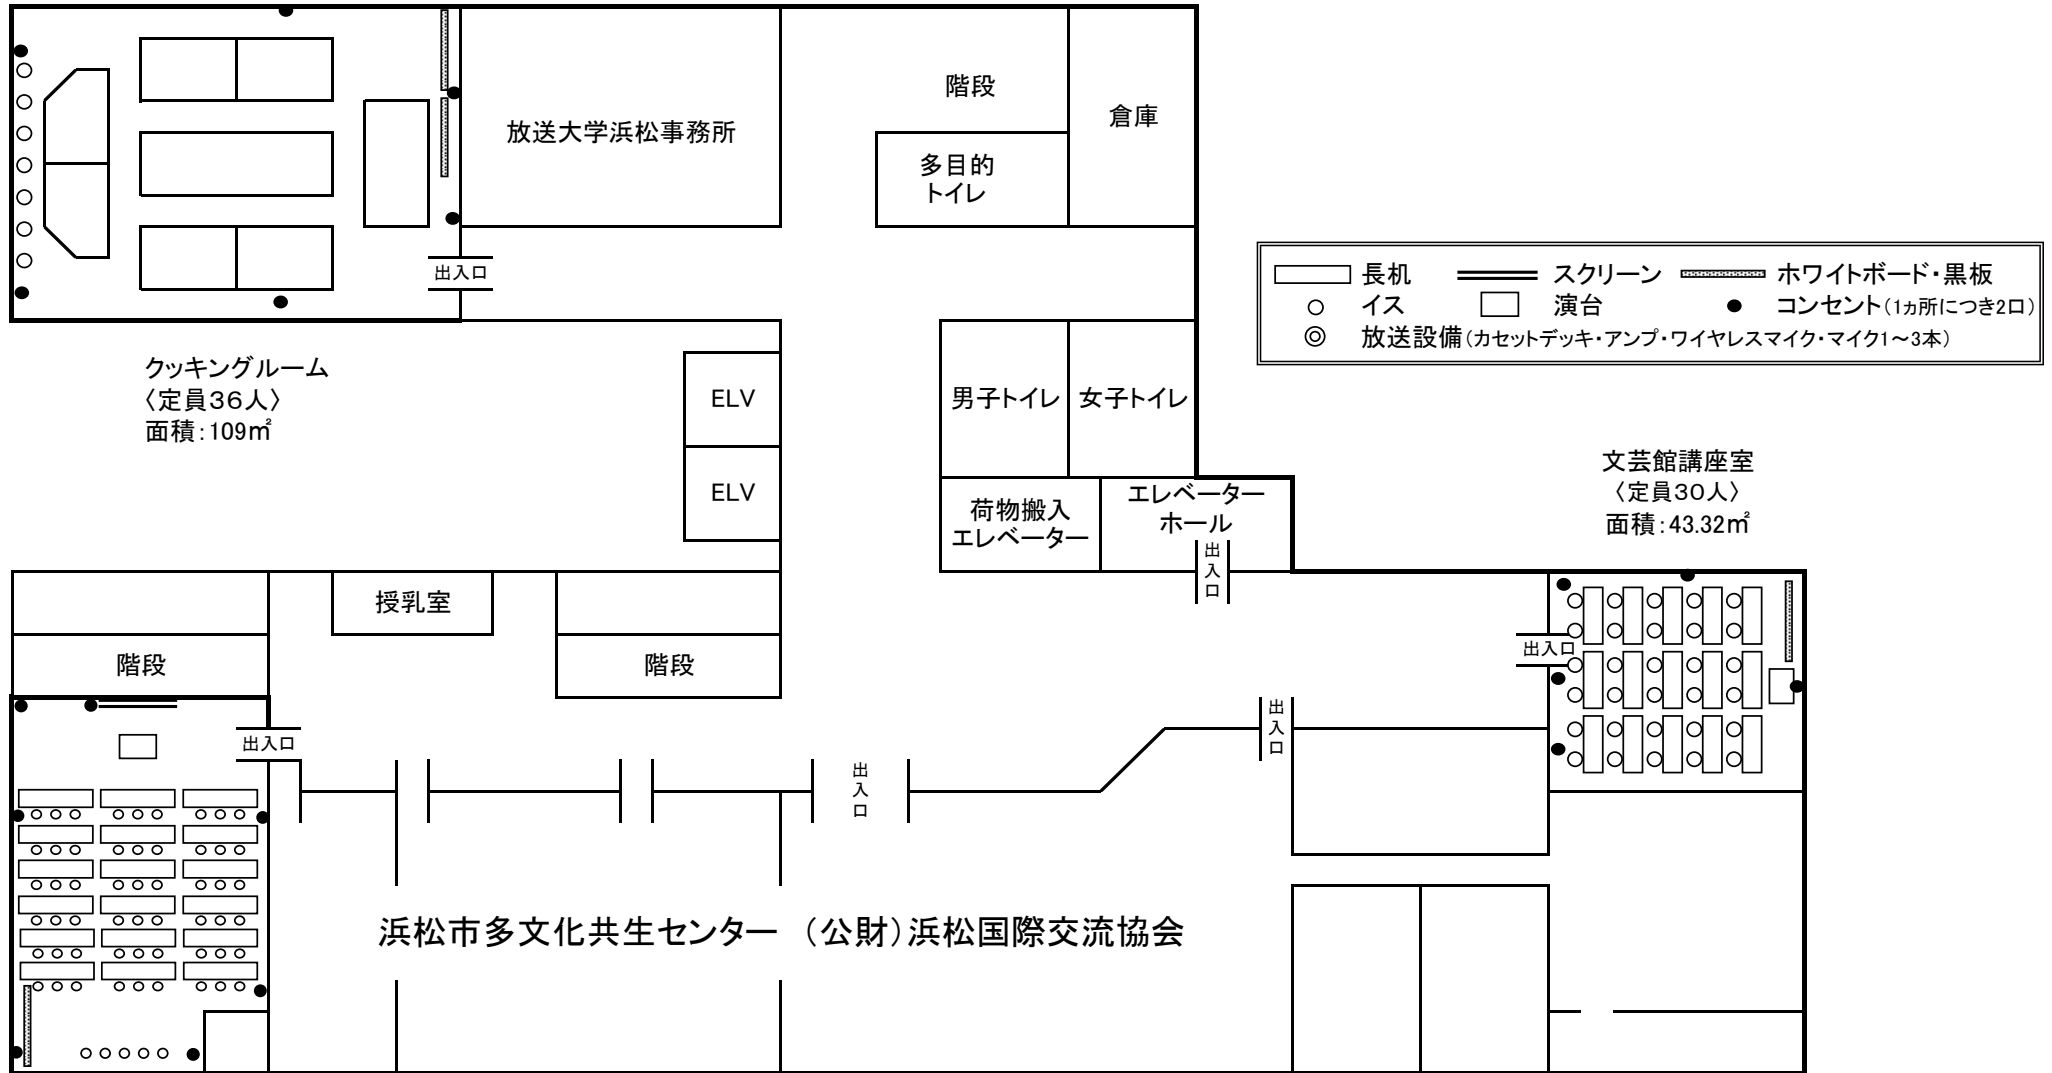

4階 特別会議室・クッキングルーム・文芸館講座室 のご案内

特別会議室
 〈定員54人〉
 面積: 77㎡