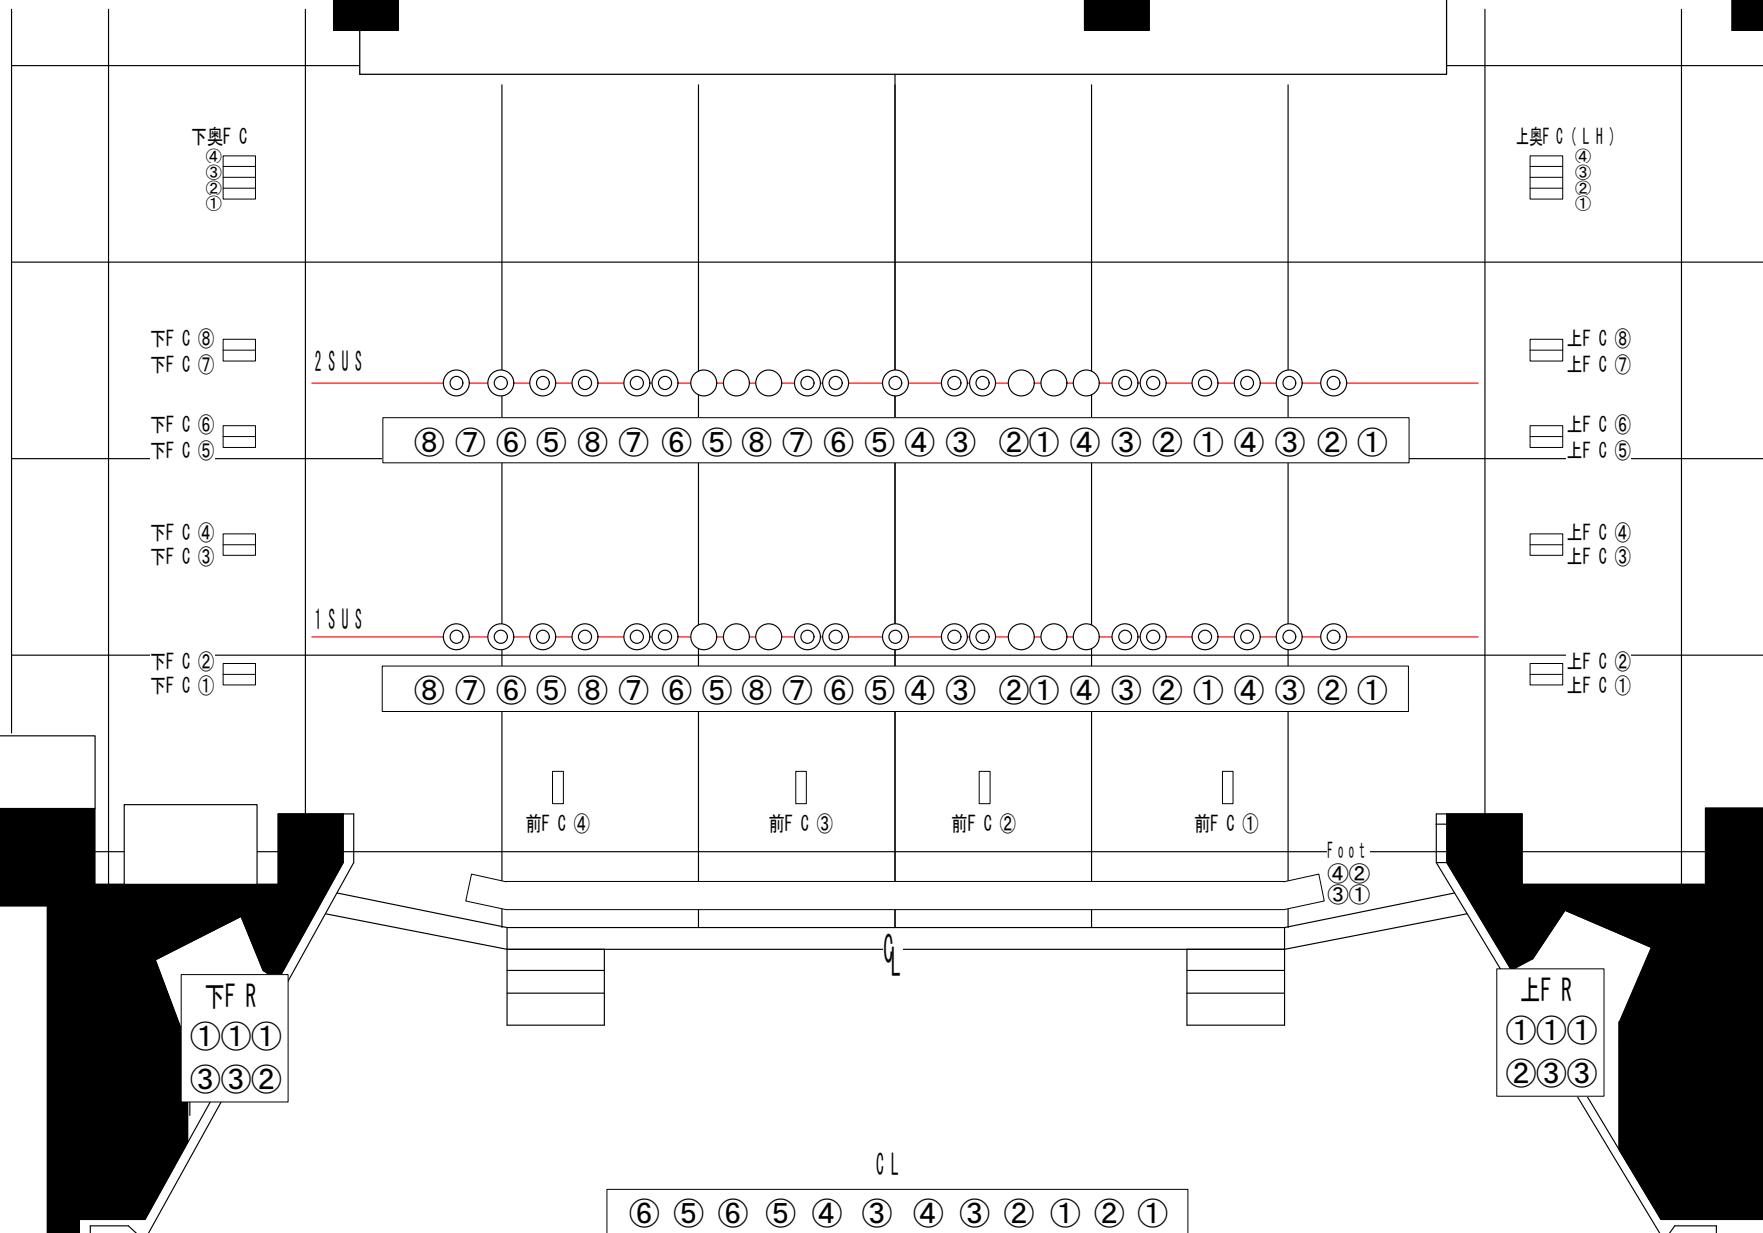

浜北文化センター小ホール 照明基本仕込・回路図

- ホリゾン幕
- バック幕
- 5 バトン
- 4 バトン
- 天井反射板・後吊
- UHL
- 袖幕 3
- SL 2
- スクリーン
- 中割幕
- 3 バトン
- 天井反射板・前吊
- 一文字幕
- 袖幕 2
- 2 バトン
- SL 1
- BL (文字共)
- 1 バトン
- 袖幕 1
- 定式幕
- 暗転幕
- 絞り緞帳
- 緞帳

下F R
①①①
③③②

上F R
①①①
②③③

CL
⑥ ⑤ ⑥ ⑤ ④ ③ ④ ③ ② ① ② ①

前F C ④

前F C ③

前F C ②

前F C ①

Foot
④②
③①

2 SUS

1 SUS

下奥F C
④
③
②
①

上奥F C (LH)
④
③
②
①

下F C ⑧
下F C ⑦
下F C ⑥
下F C ⑤

上F C ⑧
上F C ⑦
上F C ⑥
上F C ⑤

下F C ④
下F C ③

上F C ④
上F C ③

下F C ②
下F C ①