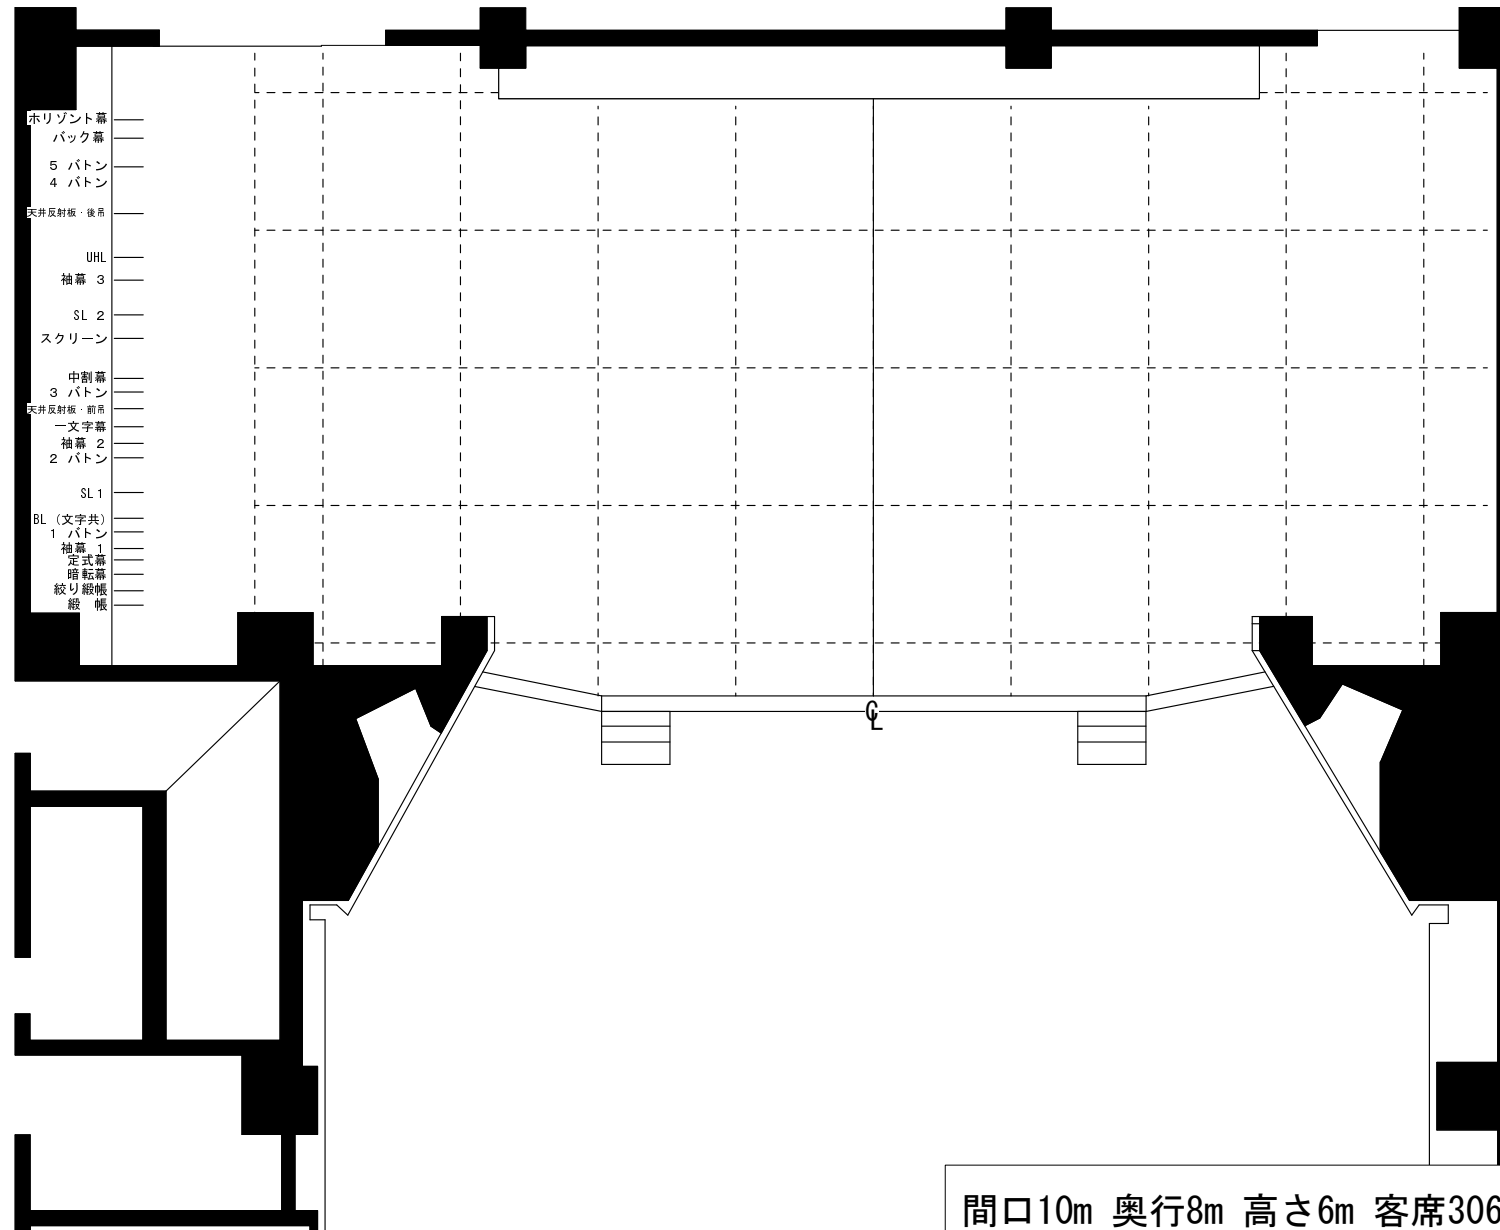

浜北文化センター 小ホール 平面図

間口10m 奥行8m 高さ6m 客席306席(車椅子 2) A-4 1/100