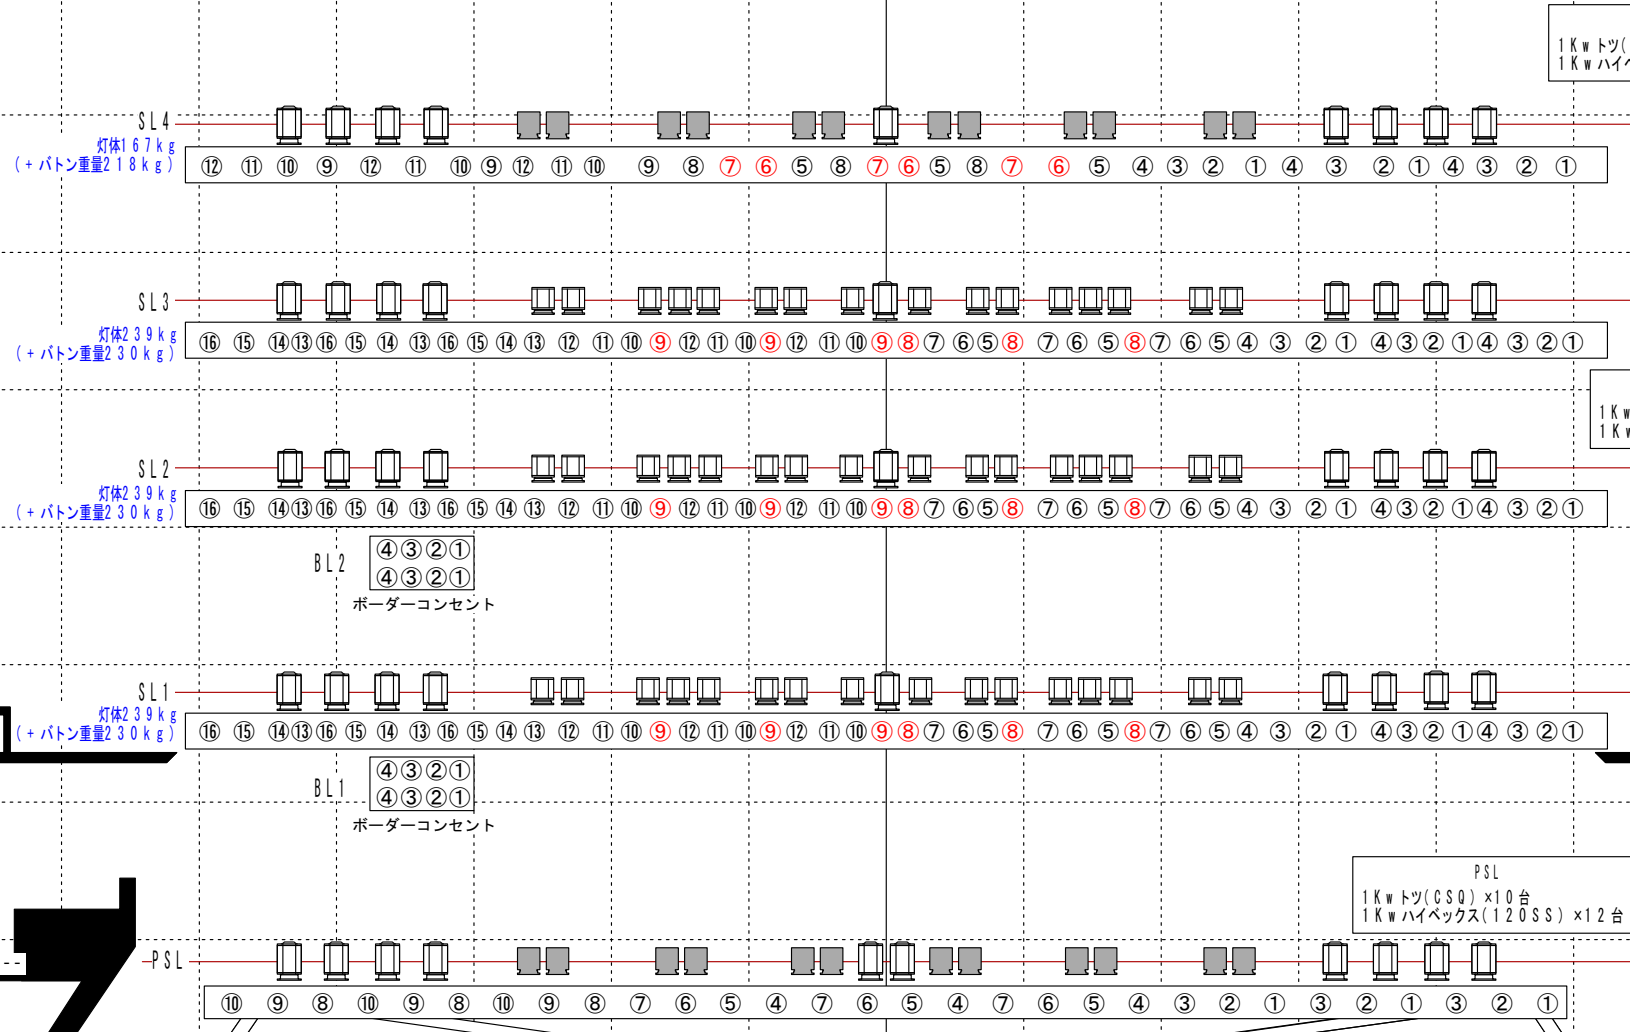

ホリゾン幕
 大黒幕
 9 (松羽目)
 8
 7
 UH
 袖幕4
 正面反射板
 SL4
 6
 袖幕3
 一文字幕5
 第2 天井反射板
 5
 SL3
 BL3
 中割幕
 中央反射板
 4
 スクリーン
 SL2
 BL2
 袖幕2
 3
 2
 第1 天井反射板
 袖幕1
 一文字幕2
 1
 SL1
 BL1
 定式幕
 暗転幕
 絞り緞帳
 緞帳2
 緞帳1

※ BL・文字幕共吊

※赤回路 直調切替可

ホリゾン幕
 大黒幕
 9 (松羽目)
 8
 7
 UH
 袖幕4
 正面反射板
 SL4
 6
 袖幕3
 一文字幕5
 第2 天井反射板
 5
 SL3
 BL3
 中割幕
 中央反射板
 4
 スクリーン
 SL2
 BL2
 袖幕2
 3
 2
 第1 天井反射板
 袖幕1
 一文字幕2
 SL1
 BL1
 定式幕
 暗転幕
 絞り緞帳
 緞帳2
 緞帳1

特 電
 三相四線 200A

● 60A直

● 60A直

※ 直調切替可

※ 直調切替可

※花道とコンモ

※花道とコンモ

分電盤
 外部コンセント
 20A 3口

※ B L ・ 文字幕共吊