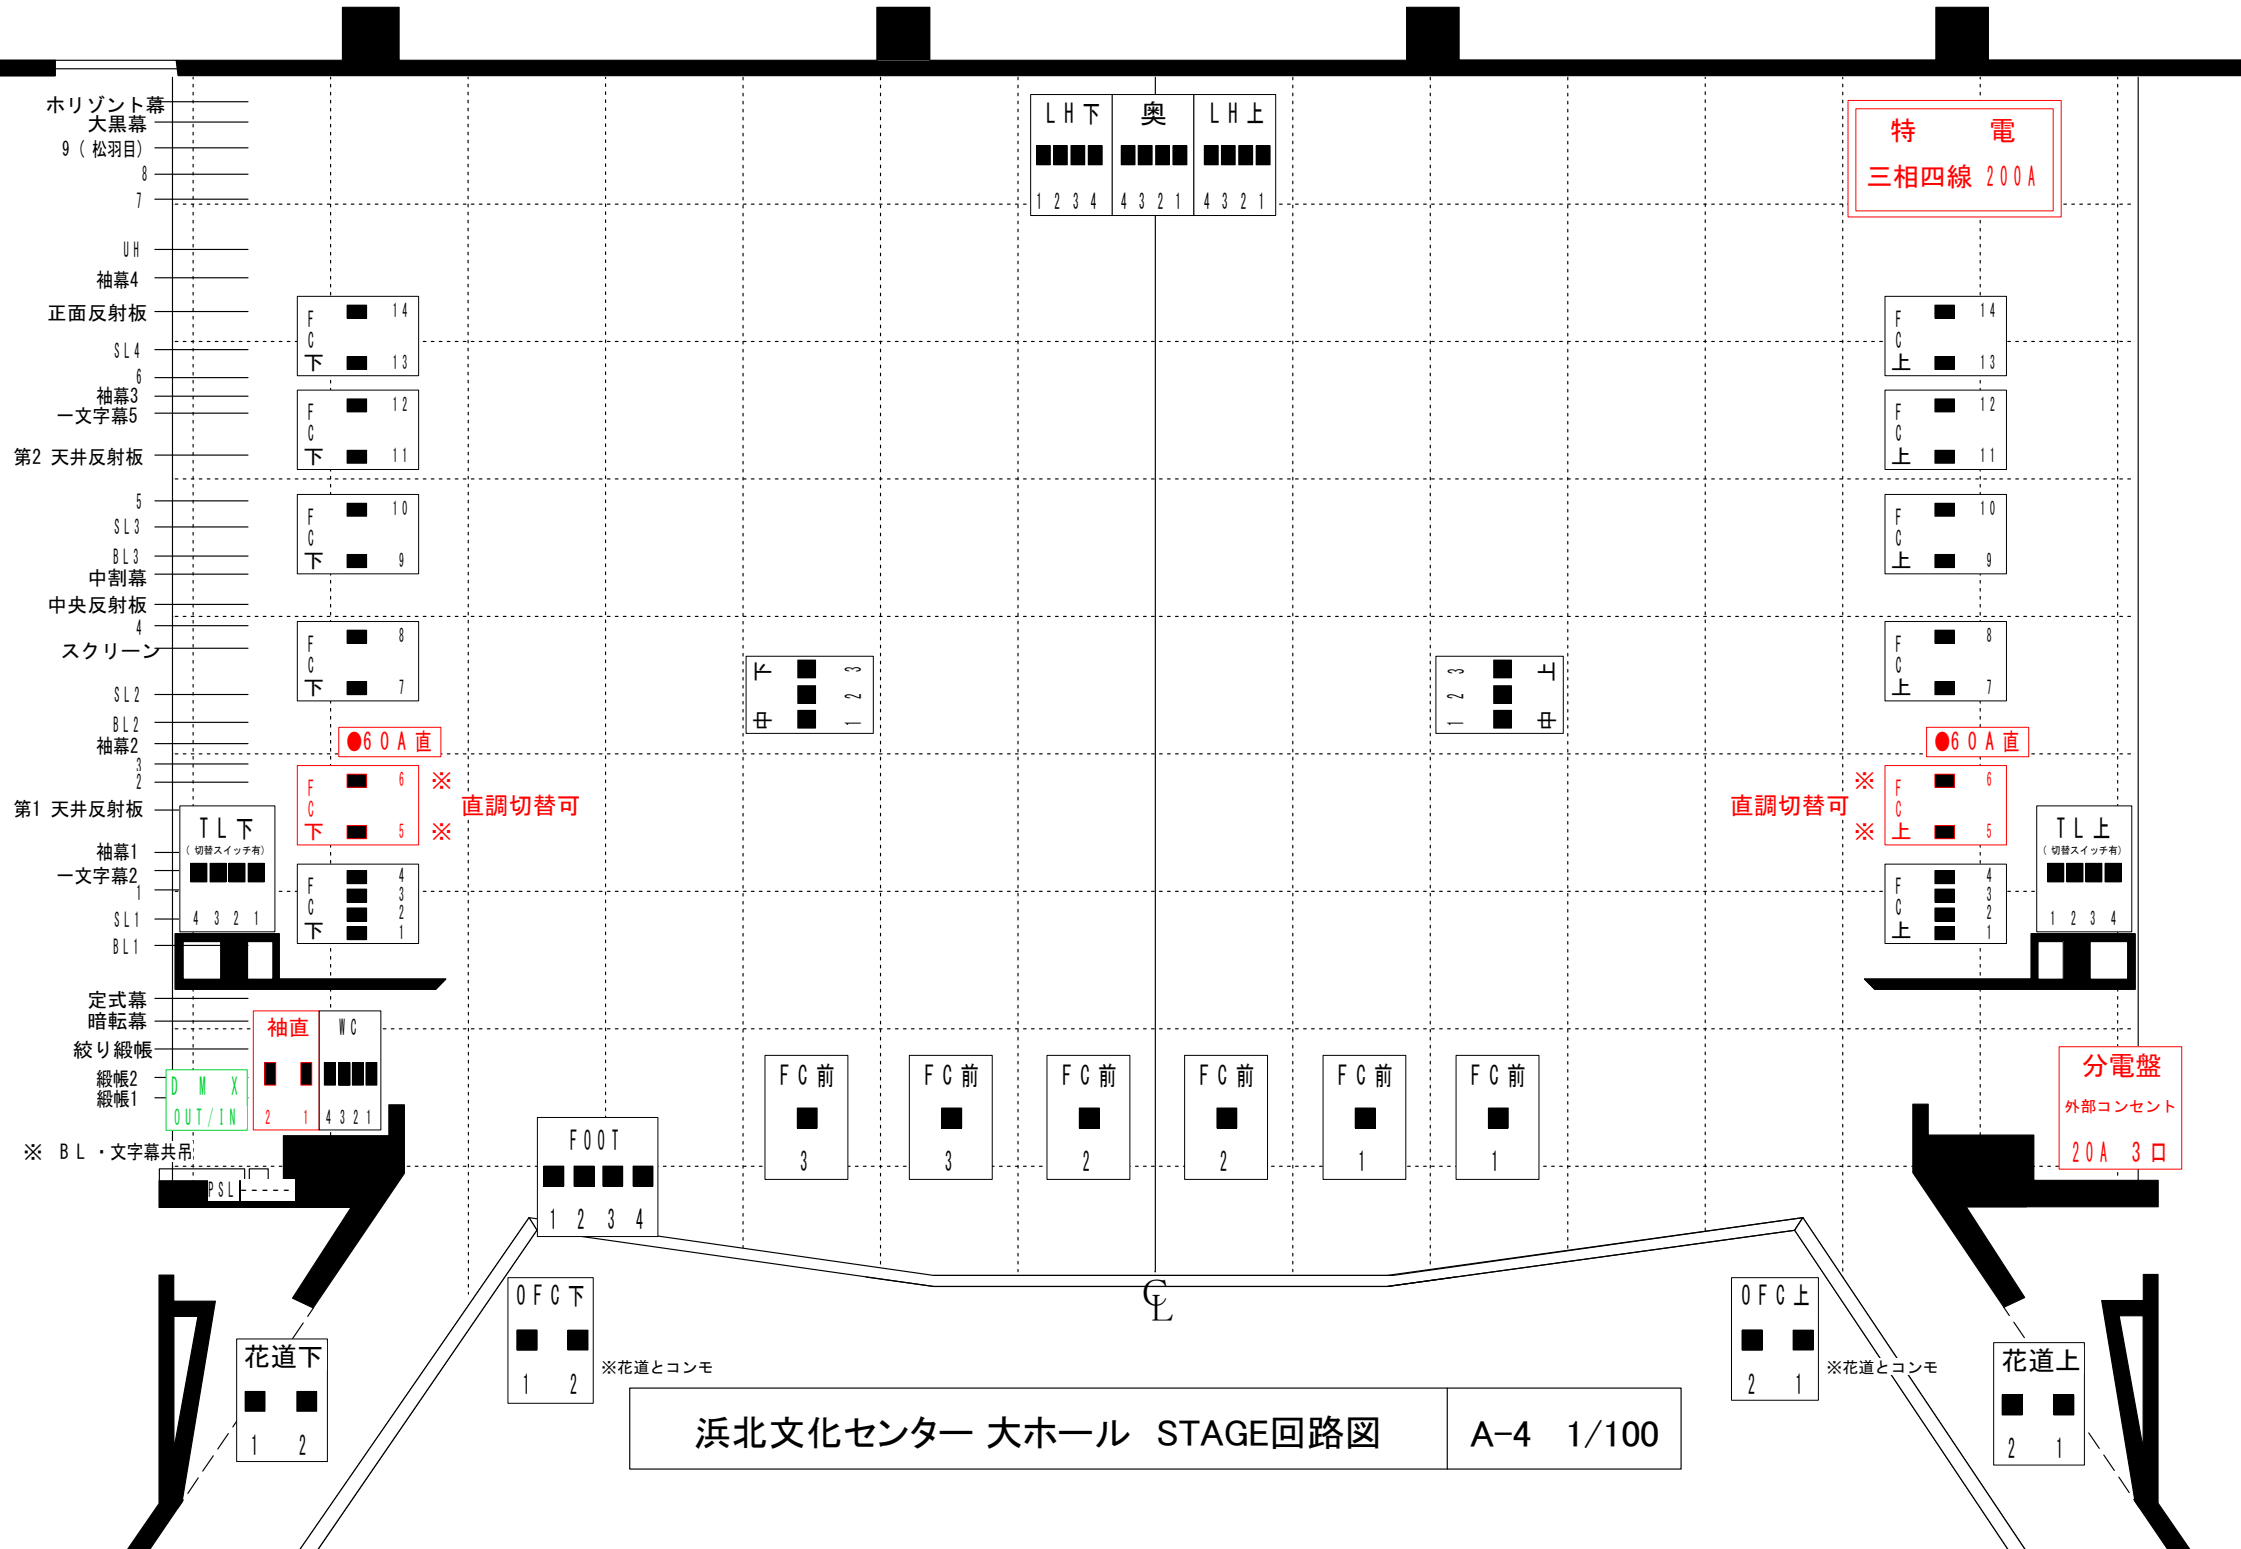

ホリゾン幕
 大黒幕
 9 (松羽目)
 8
 7
 UH
 袖幕4
 正面反射板
 SL4
 6
 袖幕3
 一文字幕5
 第2 天井反射板
 5
 SL3
 BL3
 中割幕
 中央反射板
 4
 スクリーン
 SL2
 BL2
 袖幕2
 3
 2
 第1 天井反射板
 袖幕1
 一文字幕2
 1
 SL1
 BL1
 定式幕
 暗転幕
 絞り緞帳
 緞帳2
 緞帳1

※ BL・文字幕共吊

※赤回路 直調切替可

ホリゾン幕
 大黒幕
 9 (松羽目)
 8
 7
 UH
 袖幕4
 正面反射板
 SL4
 6
 袖幕3
 一文字幕5
 第2 天井反射板
 5
 SL3
 BL3
 中割幕
 中央反射板
 4
 スクリーン
 SL2
 BL2
 袖幕2
 3
 2
 第1 天井反射板
 袖幕1
 一文字幕2
 SL1
 BL1
 定式幕
 暗転幕
 絞り緞帳
 緞帳2
 緞帳1

特 電
 三相四線 200A

● 60A直

● 60A直

※ 直調切替可

※ 直調切替可

※花道とコンモ

※花道とコンモ

分電盤
 外部コンセント
 20A 3口

※ B L ・ 文字幕共吊