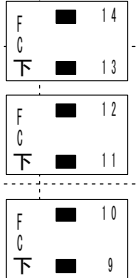

ホリゾン幕
 大黒幕
 9 (松羽目)
 8
 7
 UH
 袖幕4
 正面反射板
 SL4
 6
 袖幕3
 一文字幕5
 第2 天井反射板
 5
 SL3
 BL3
 中割幕
 中央反射板
 4
 スクリーン
 SL2
 BL2
 袖幕2
 3
 2
 第1 天井反射板
 袖幕1
 一文字幕2
 1
 SL1
 BL1
 定式幕
 暗転幕
 絞り緞帳
 緞帳2
 緞帳1

※ BL・文字幕共吊

※赤回路 直調切替可

ホリゾン幕
 大黒幕
 9 (松羽目)
 8
 7
 UH
 袖幕4
 正面反射板
 SL4
 6
 袖幕3
 一文字幕5
 第2 天井反射板
 5
 SL3
 BL3
 中割幕
 中央反射板
 4
 スクリーン
 SL2
 BL2
 袖幕2
 3
 2
 第1 天井反射板
 袖幕1
 一文字幕2
 SL1
 BL1
 定式幕
 暗転幕
 絞り緞帳
 緞帳2
 緞帳1

特 電
 三相四線 200A

● 60A直