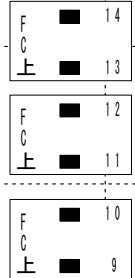

ホリゾン幕
 大黒幕
 9 (松羽目)
 8
 7
 UH
 袖幕4
 正面反射板
 SL4
 6
 袖幕3
 一文字幕5
 第2 天井反射板
 5
 SL3
 BL3
 中割幕
 中央反射板
 4
 スクリーン
 SL2
 BL2
 袖幕2
 3
 2
 第1 天井反射板
 袖幕1
 一文字幕2
 1
 SL1
 BL1
 定式幕
 暗転幕
 絞り緞帳
 緞帳2
 緞帳1

※ BL・文字幕共吊

※赤回路 直調切替可

ホリゾン幕
 大黒幕
 9 (松羽目)
 8
 7
 UH
 袖幕4
 正面反射板
 SL4
 6
 袖幕3
 一文字幕5
 第2 天井反射板
 5
 SL3
 BL3
 中割幕
 中央反射板
 4
 スクリーン
 SL2
 BL2
 袖幕2
 3
 2
 第1 天井反射板
 袖幕1
 一文字幕2
 SL1
 BL1
 定式幕
 暗転幕
 絞り緞帳
 緞帳2
 緞帳1

特 電
 三相四線 200A

● 60A直

● 60A直

※ 直調切替可

※ 直調切替可

※花道とコンモ

※花道とコンモ

分電盤
 外部コンセント
 20A 3口

※ B L ・ 文字幕共吊