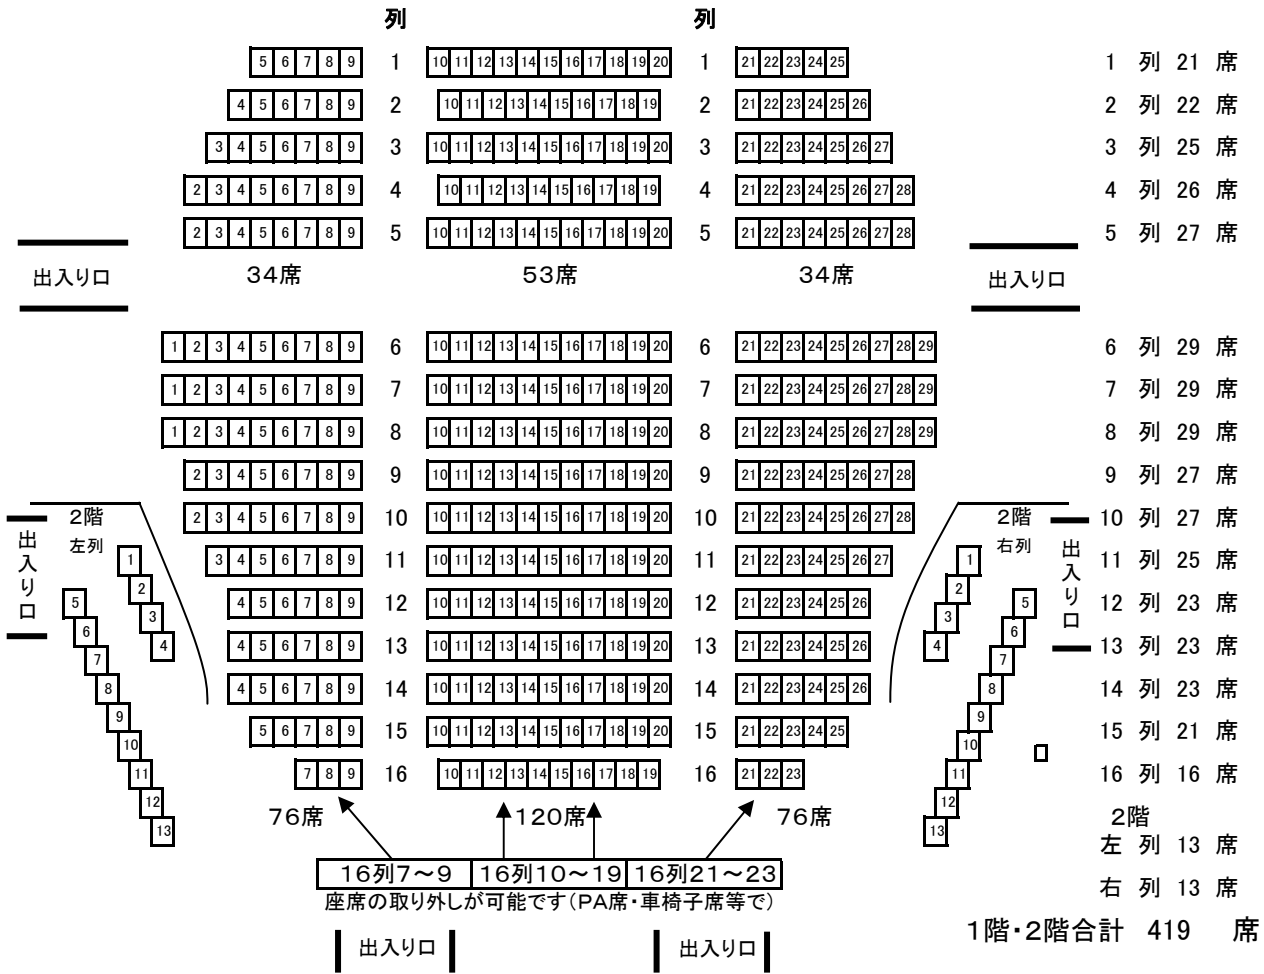

ステージ

総合計 507席

浜松市天竜壬生ホール