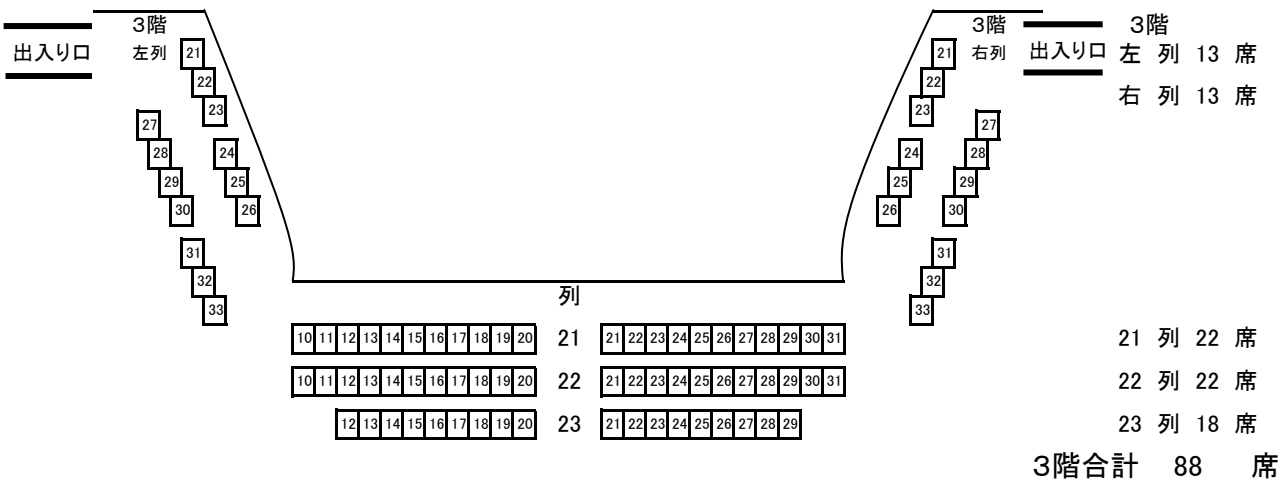

ステージ

総合計 507席

浜松市天竜壬生ホール