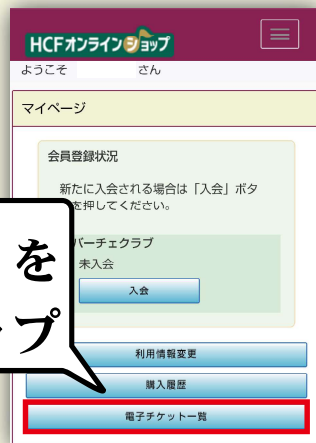

「電子チケット」使用方法

①  にログイン、マイページを表示

② マイページの表示

「電子チケット一覧」を
タップ

こちらからログインできます。

③ 電子チケットの表示

「チケットはこちら」を
タップ

入場時に「チケットを
表示」をタップ

この画面をスタッフに
提示してください。