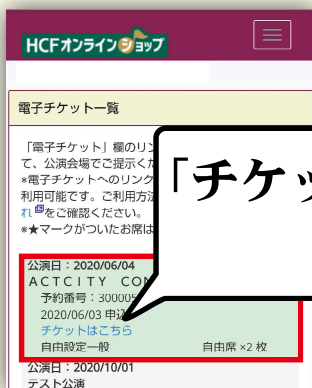

「電子チケット」使用方法

①  にログイン、マイページを表示

② マイページの表示

「電子チケット一覧」を
タップ

こちらからログインできます。

③ 電子チケットの表示

「チケットはこちら」を
タップ

入場時に「チケットを
表示」をタップ