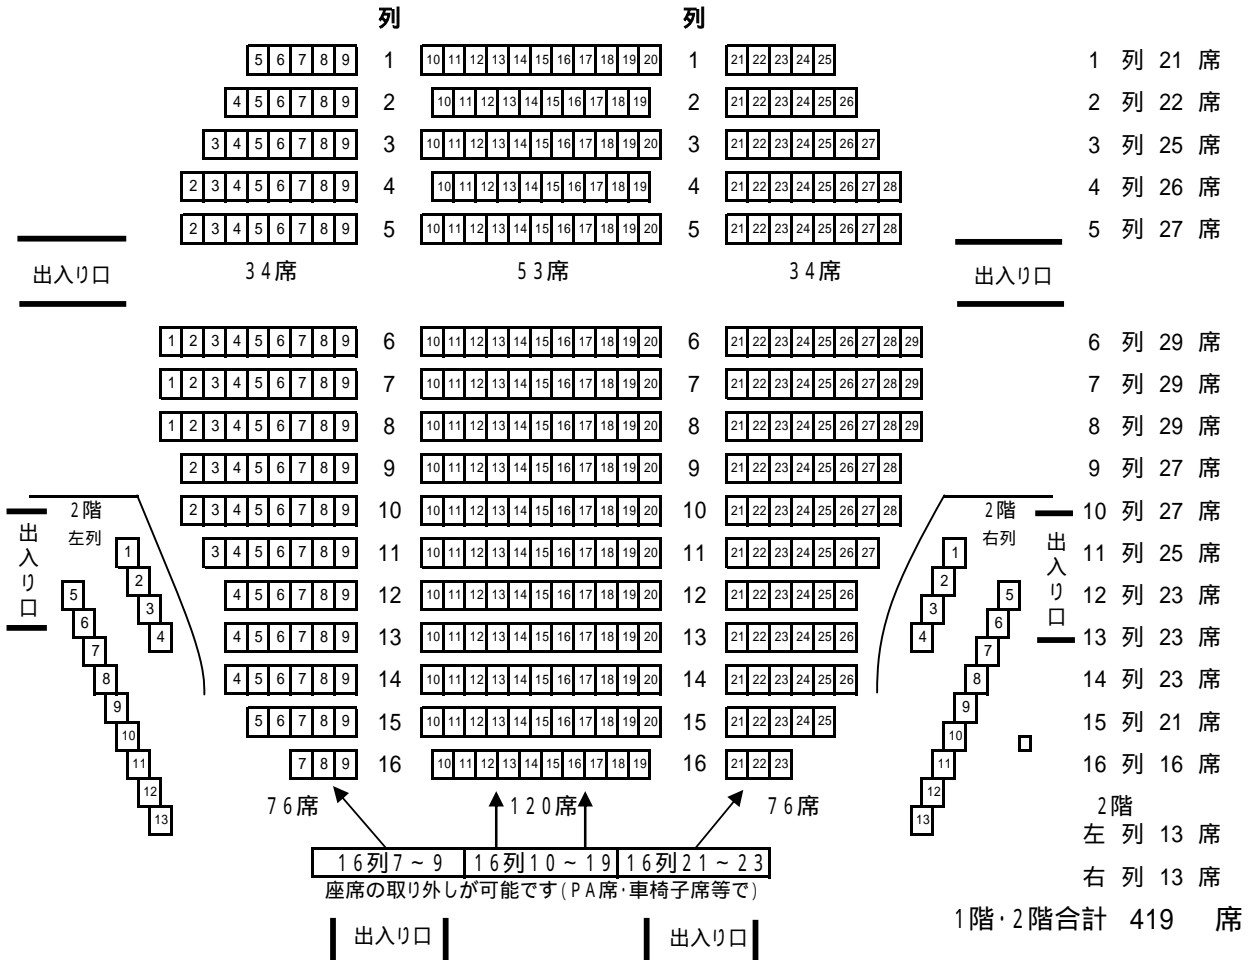

ステージ

総合計 507席