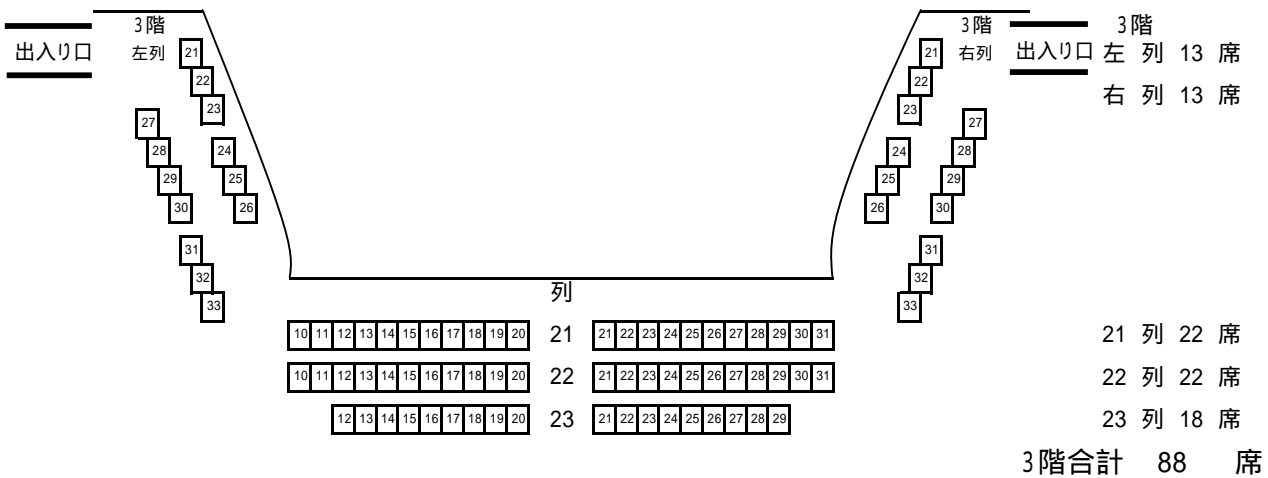

ステージ

総合計 507席